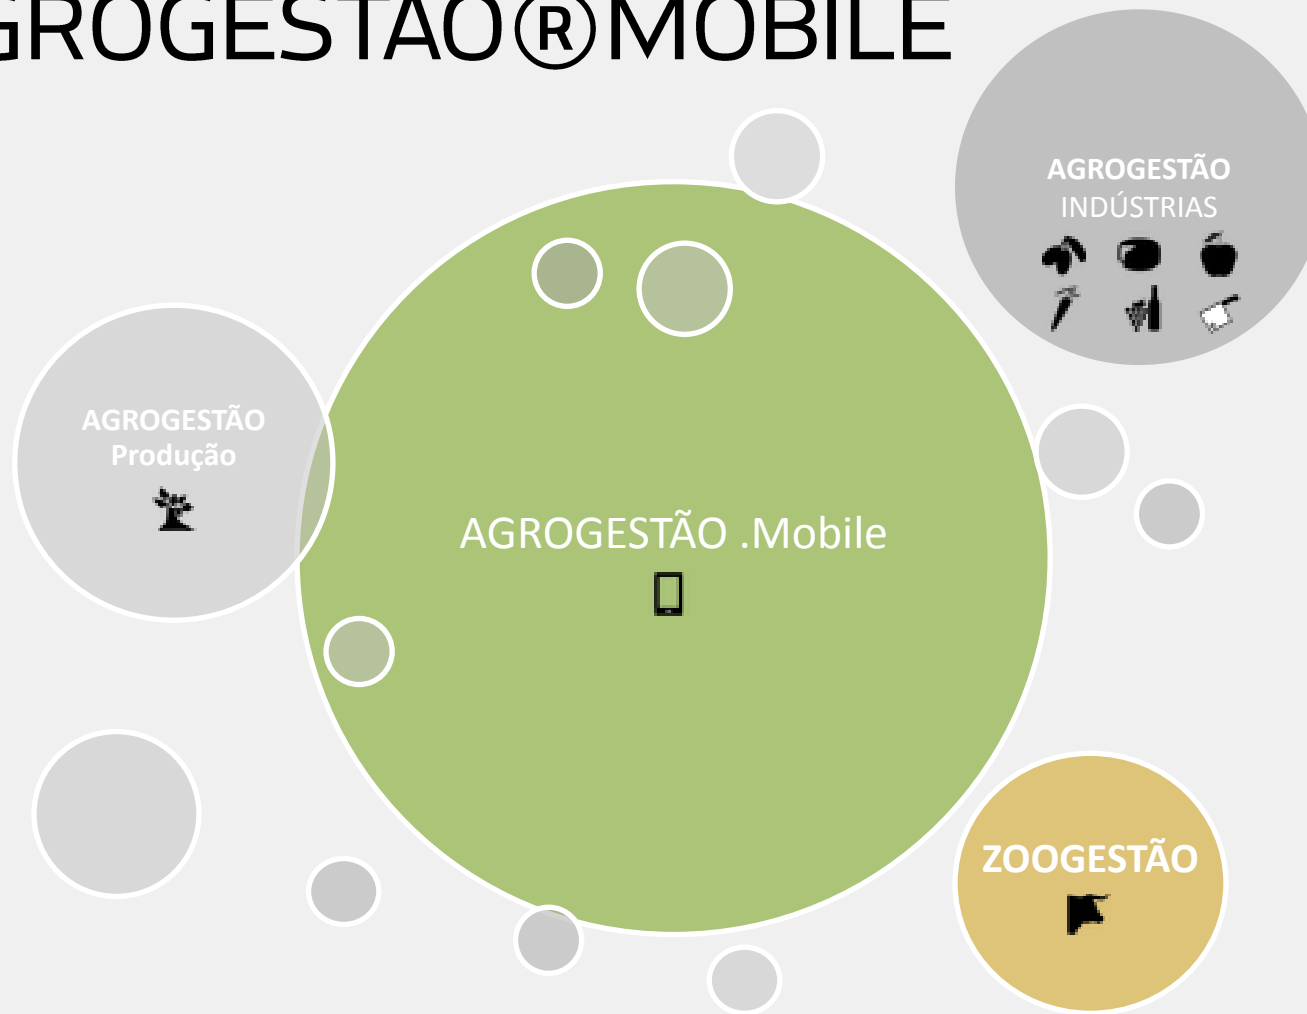

AGROGESTÃO.MOBILE

Solução de Mobilidade

AGROGESTÃO® MOBILE

Acesso universal em todos os tipos de dispositivos com acesso à Internet.

AGROGESTÃO® SOFTWARE PARA O AGRONEGÓCIO

PÉS NA TERRA
OLHOS NO FUTURO

AGROGESTÃO®MOBILE

AGROGESTÃO® MOBILE

O AGROGESTÃO® MOBILE é uma aplicação web que corre em qualquer tipo de dispositivo móvel, sejam telemóveis, tablets ou portáteis.

Sempre que tenha acesso à internet, o utilizador pode efectuar registos e consultar informação de uma forma simples e amigável.