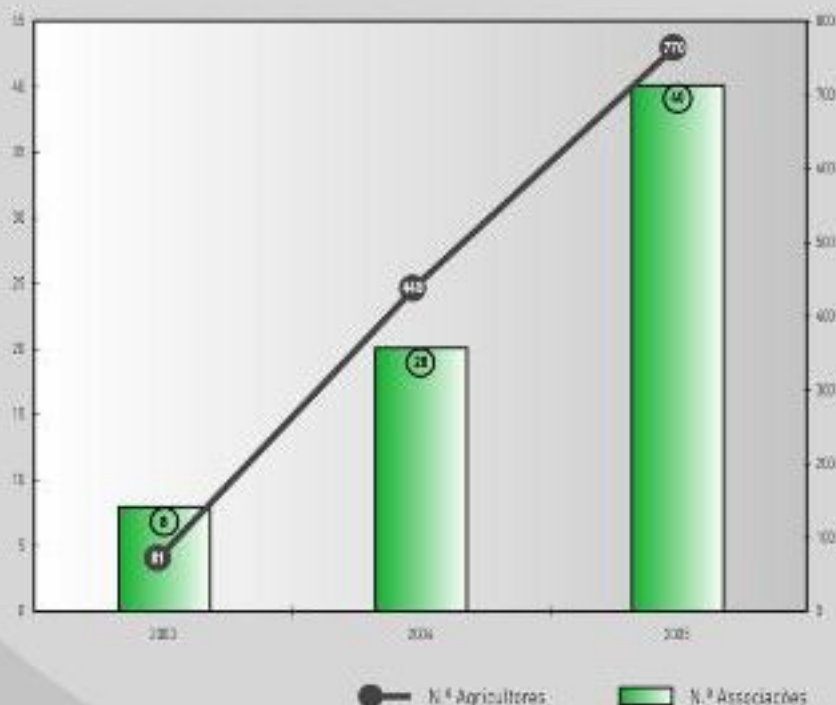

EVOLUÇÃO

No seu 1º ano de implantação, candidataram-se a este projecto 81 agricultores correspondentes a 8 associações.

Devido ao grande interesse manifestado, quer por parte das associações, quer por parte dos próprios agricultores, em aderir a este projecto, a C.A.P. tem direccionado a sua actuação de modo a que um maior número possível de ambos possa beneficiar desta ferramenta imprescindível.

Em 2005, e porque a dotação orçamental não permitiu aprovar mais candidaturas, participam 770 agricultores de 40 associações.

Sr. Agricultor, contacte a sua Associação para fazer parte deste projecto.

PREPARE-SE PARA O FUTURO!