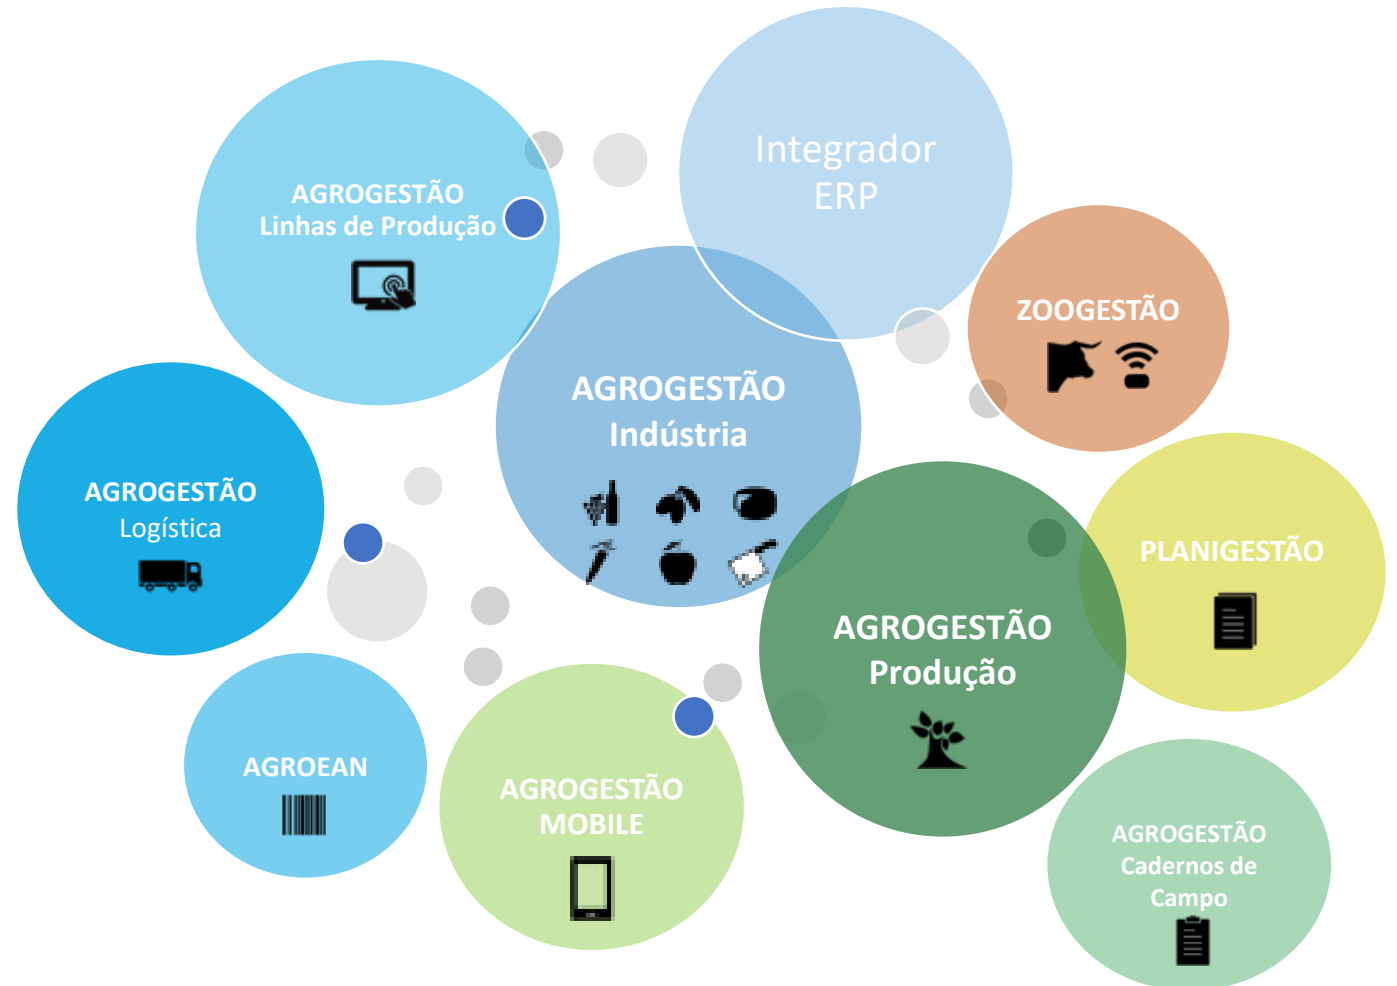

Integração com vários ERP's:

**AGROGESTÃO**<sup>®</sup>  
PÉS NA TERRA, OLHOS NO FUTURO

PÉS NA TERRA  
OLHOS NO FUTURO

## Software para o sector Agroalimentar

### SOFTWARE AGROGESTÃO:

AGRÍCOLA

PECUÁRIA

AGROINDÚSTRIA

SOFTWARE À MEDIDA

PÉS NA TERRA  
OLHOS NO FUTURO

# Software para o sector agroalimentar

- Produção agrícola
- Produção pecuária
- Produção agroindustrial
- Outras soluções para outros agentes do setor
- Software desenvolvido à medida